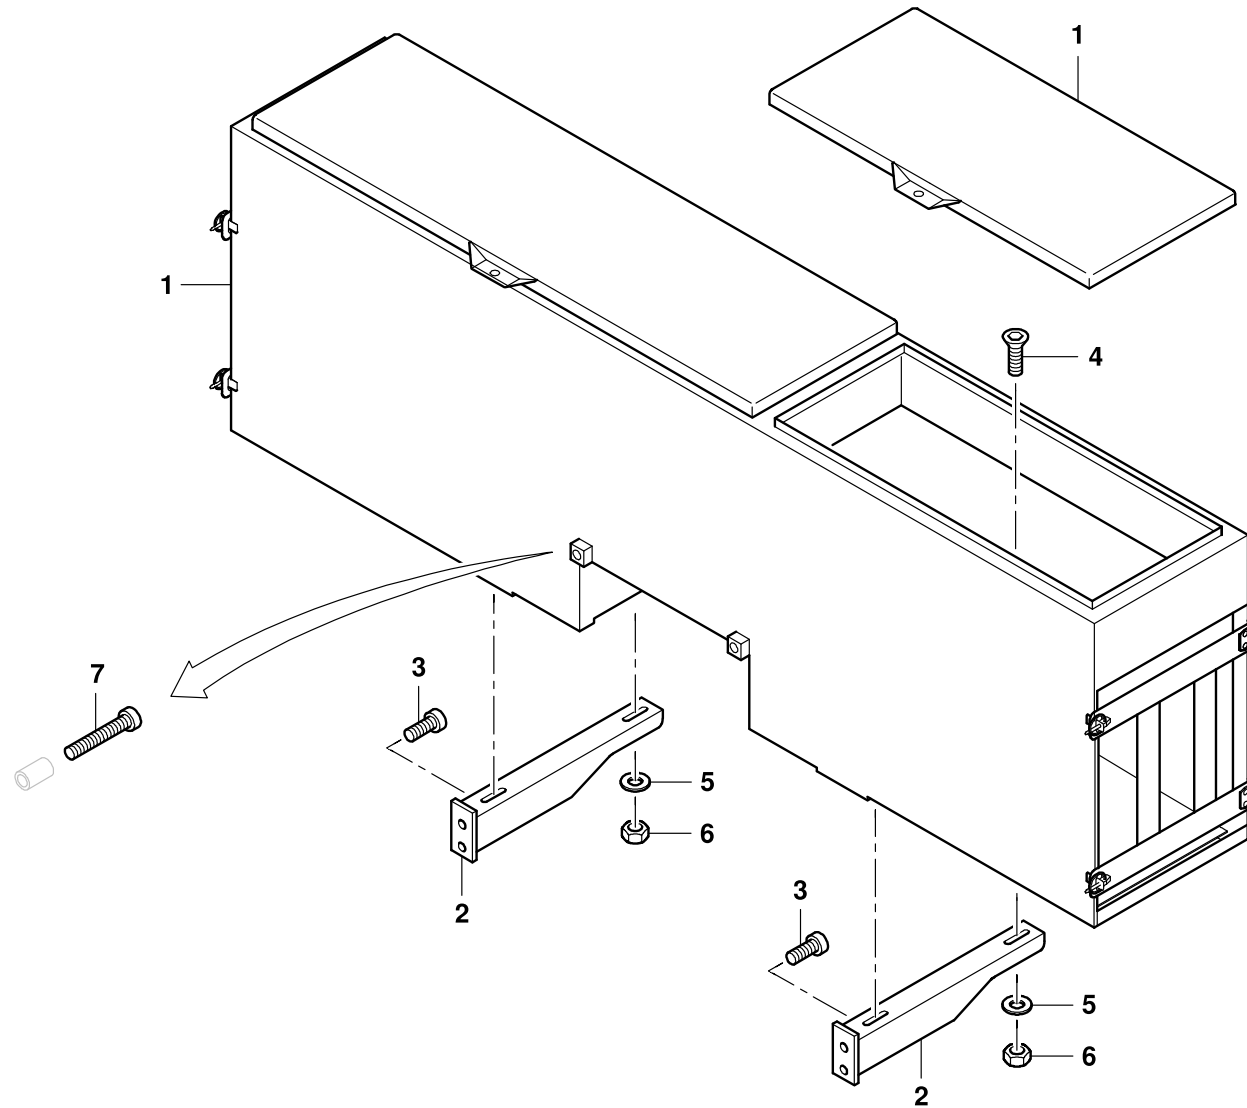

GROVE

STAUKISTE FUER KUPPLUNG 2,5 M KPL.
STORAGE BOX FOR TRAILER COUPLING 2.5 M CPL.

BILDТАFЕL
PICTORIAL DISPLAY

GMK 3050
BE 750
G 034

205.09

3155777-ETL A

1/1

3155777-A-BL01-20509-0000